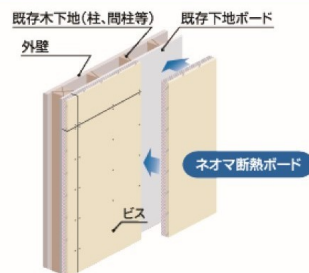

内窓 LIXIL インプラス / YKKAP プラマード

現在の窓の内側にもう1枚、窓を取り付けることで断熱性を高めることができます。防音性が高くなり防犯の面でも強くなります。

住宅省エネ 2024 支援事業補助金対象

断熱ボード 旭化成ネオマ断熱ボード

断熱ボードと石膏ボードを貼り合わせたネオマ断熱ボードを室内側に貼ることで大がかりな工事をせずに断熱リフォームができます。当日は分かりやすい模型を展示します。